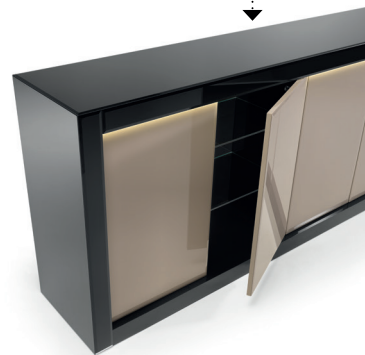

AVANTGARDE CREDENZA LUCE

Design · Reflex

- Ante con apertura push-pull trasparente
- Illuminazione sotto al top a Led inclusa
- Led lighting included under the top
- Doors with push-pull opening
- STRIP LED 4.8w/m 2700-3000K

OPTIONAL |

- Maniglie a pendaglio in vetro di Murano trasparente
- Pomoli in cristallo sfaccettato
- Maniglie ad arco in vetro di Murano rigato bianco
- Pendant handles in transparent Murano glass
- Round crystal handles
- Handles in white ribbed Murano glass

Ripiani interni in vetro PLX sp. 8 mm
Internal shelves in PLX glass 8 mm th.

STRUTTURA STRUCTURE | 1

Legno
Wood

Ebano lucido
Shiny Ebony

Legno laccato lucido
Lacquered shiny wood

MATERIAL SHEET- C

Applicazioni
Application

MATERIAL SHEET- D

Vetro verniciato bisellato
Bevelled lacquered Glass

ANTE DOORS | 2

Applicazioni in vetro verniciato
Applications in lacquered glass

MATERIAL SHEET- D

Colori di serie
Standard colours

Antique mirror grigio