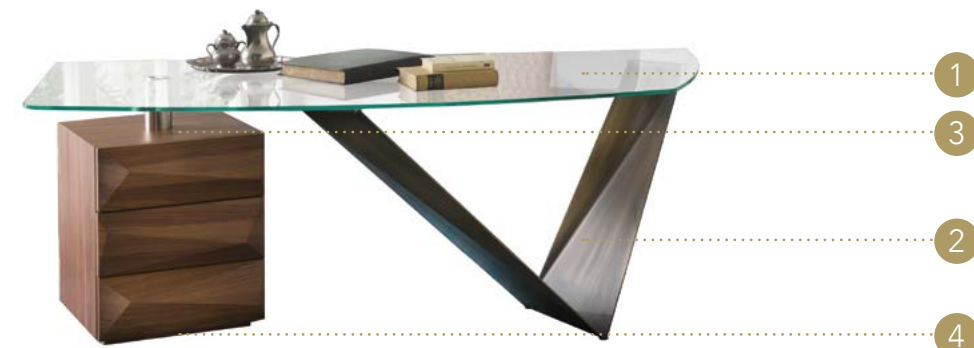

PRISMA STEEL SCRIVANIA

Design · Riccardo Lucatello

contenitore orientabile a 3 cassetti
Swivelling chest with 3 drawers

TOP | 1

Vetro sagomato e temperato
Shaped and tempered glass

sp./thick 15 mm.
filo lucido/polished edges

Trasparente
Transparent

Piano con foro passacavo
Top with cable-hole

BASE | 2

Metallo
Metal

105M Ottone dark sat 105M Satin dark brass	104M Ottone satinato 104M Satin brass
101M Titanium satinato 101M Satin titanium	100M Bronze 100M Bronze
109M Acciaio graffiato 109M Steel	108M Grafite 108M Graphite

Colori di serie
Standard colours

FRONTALI DRITTI / STRAIGHT FRONTS

Legno rivestito
in vetro verniciato
Wood covered in
lacquered glass

02 Latte

17 Fumo

18 Creta

19 Nero Beluga